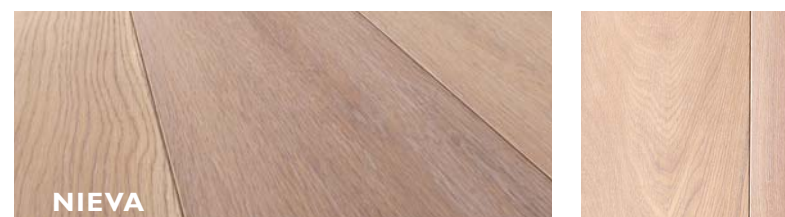

LIBECCIO

Chêne EM 43 – 15 mm – Largeur 200/190/170/150/140/120 mm – GO2/GO4