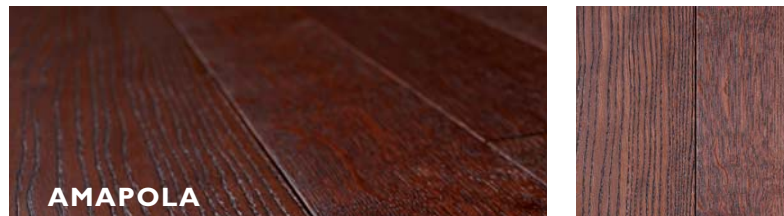

ALTIERO

Chêne EM 03 – 15 mm – 3 largeurs 100/120/140 mm – GO2