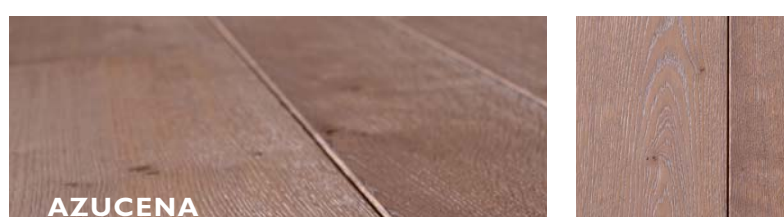

AZAFRAN

Chêne EM 05 – 15 mm – 3 largeurs 135/155/175 mm – GO2