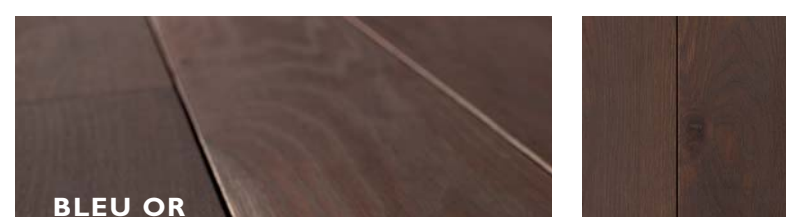

Chêne US EM 03 – 20 mm – 3 largeurs 140/160/180 mm – GO2