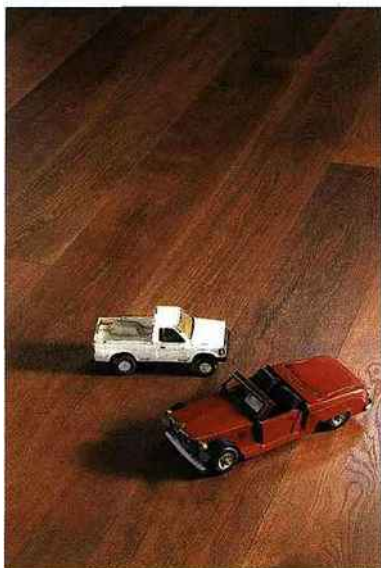

Revêtements intérieurs

AMBIANCES DE LÀ-BAS

La collection **Altrove** de contrecollés trois plis nous propose un voyage au pays des essences de bois. **Rossa Golla** est un parquet de chêne coloré en profondeur dans une gamme allant du doré au brun-jaune et au rouge. Les teintes sont mises en valeur par le dessin des nervures et des cercles de croissance du bois. Épaisseur : 15 mm ; largeur de lame : 189 mm ; longueur : 1 830 mm. Convient à un chauffage par le sol (Émois et Bois).

Des sols sans souci, telle est la devise de Pergo. Parce que le sol joue un rôle essentiel dans l'allure et l'ambiance d'une pièce, l'enseigne propose des stratifiés dans tous les styles et toutes les teintes. Faciles d'entretien, ils sont faits pour durer.