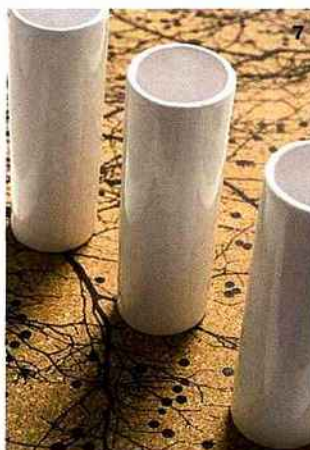

INSPIRATION CLASSIQUE, DESIGN
SCANDINAVE ET RETOUR DES ANNÉES
50, UNE SÉLECTION D'OBJETS QUI
ÉVOQUENT UN ART DE VIVRE UNIQUE.

PAR LISBETH KWIK - PHOTOS ALAIN GELBERGER

GUSTAVIEN

5

6

7

8

TABLE DEAUVILLE **FLAMANT**, CHAISES STRAIGHT CHAIR, DESIGN GEORGE NAKASHIMA, **KNOLL**, CHEMINS DE TABLE FLORENCE **ALEXANDRE TURPAULT**, ASSIETTES ET TASSES HOMMAGE **RAYNAUD**, VERRES MATTEO **CRISTAL DE SÈVRES**, COUVERTS ORIGINE MAT ET CANDÉLABRE RADIUS **CHRISTOFLE**, SALADIER ET COUVERTS À SALADE **EKOBO**, PLAT OVALE EN BOIS, SUSPENSIONS CORDON, TROPHÉE CERF ET CAGE À OISEAUX **FLEUX**, PEINTURE WHITE LEAD DARK **LITTLE GREENE**, CIMAISES ET MOULURES **ATELIER SEDAP**, PARQUET **EMOIS ET BOIS**.

1. PLAT EN BOIS **FLEUX**, CUILLIÈRES ORIGINE MAT **CHRISTOFLE**.
2. GOBELETS JAZZ BLANC **LSA INTERNATIONAL**.
3. ASSIETTES HOMMAGE **RAYNAUD**, COUPE SPLIT **FLEUX**.
4. PLATEAU ET COUPELLES **EKOBO**, COUTEAUX À STEAK DE SEBASTIAN CONRAN, **NOGENT**.
5. MARMITE **BERNARDAUD**, SET DE TABLE ET COUPE EN BOIS **FERM LIVING**.
6. ASSIETTE ET TASSE À THÉ HÉMISPHERES ÉMAIL IVOIRE **JL COQUET**.
7. VASES DING **C. QUOI**, SET DE TABLE **FERM LIVING**.
8. ASSIETTES NIAMH **HABITAT**.