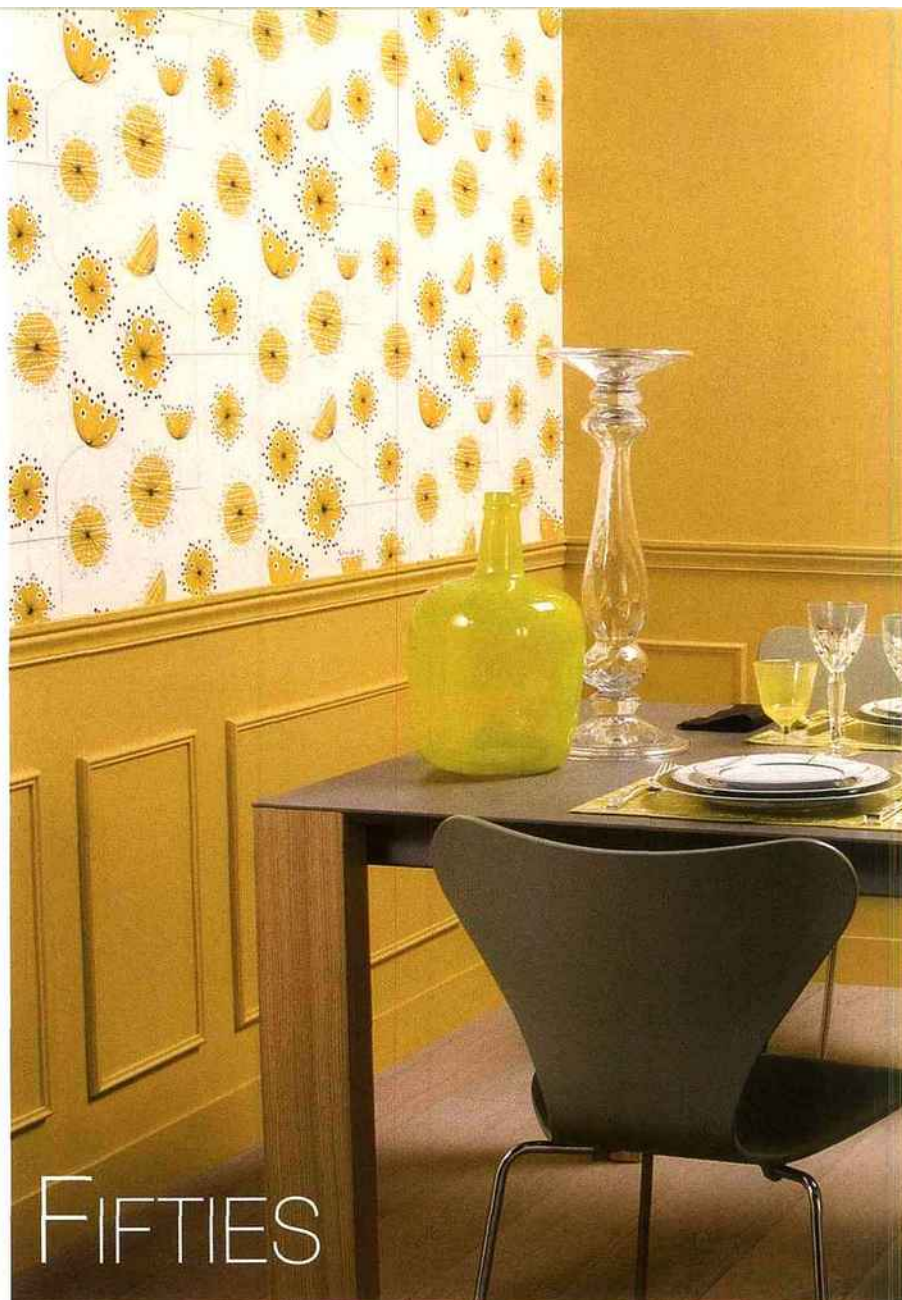

TABLE ICON **HABITAT**, CHAIRES SÉRIE 7
DESIGN ARNE JACOBSEN **FRITZ**
HANSEN, SETS DE TABLE **BUBBLE SUN**
ROBERT LE HÉROS, SERVIETTES
ALEXANDRE TURPAULT, ASSIETTES
DE PRÉSENTATION OPALINE, ASSIETTE
ET SOUPIÈRE **ULTRA BERNARDAUD**,
COUVERTS **SEQUIOIA** ET SEAU À
CHAMPAGNE **GALET ERCUIS**, VERRES
METROPOLIS **CRISTAL SAINT LOUIS**,
VERRES À VIN **MIMI JAUNE LSA**
INTERNATIONAL, VASE JAUNE
ET SOLIFLORE **FLAMANT**, SUSPENSION
BRISTOL **BoConcept**, TABLE BASSE
FIFTIES LIKE **REDEDITION**, TÉLÉPHONE
FLEUX, PEINTURE **YELLOW PINK**
LITTLE GREENE, PAPIER PEINT
DANDELION MOBILE **MISS PRINT**,
CIMAISES ET MOULURES **ATELIER**
SEDAP, PARQUET **ÉMOIS ET BOIS**.

1. ASSIETTE PLATE, TASSE À THÉ
  ET VERSEUSE ATTRACTION **RAYNAUD**,
  CUILLÈRE **CHRISTOFFLE**.
2. SOLIFLORE ET COUPE **OSGOR**
  LES HÉRITIERS.
3. MUGS **TUTTI LSA INTERNATIONAL**.
4. ASSIETTE DE PRÉSENTATION
  OPALINE **BERNARDAUD**, ASSIETTES
  ET COUPELLE **VUELTA ZESTE** ET **BASIC**
  QUARTZ, **JARS CÉRAMISTE**,
  CUILLÈRE **GENEVIÈVE LETHU**.
5. BOL EN FAÏENCE **VITAMINE**, DESIGN
  OLE JENSEN **MUUTO**.
6. ASSIETTE DE PRÉSENTATION
  OPALINE **BERNARDAUD**, ASSIETTES
  ET COUPELLE **VUELTA ZESTE** ET **BASIC**
  QUARTZ, **JARS CÉRAMISTE**,
  CUILLÈRE **GENEVIÈVE LETHU**.
7. BLENDER **KITCHENAID**, GOBELETS
  ALFIE **HABITAT**.
8. ASSIETTES CRÉMAILLÈRE
  MARIE DAÛGE, VERRE À VIN **MIMI VERT**
  LSA INTERNATIONAL.

FIFTIES