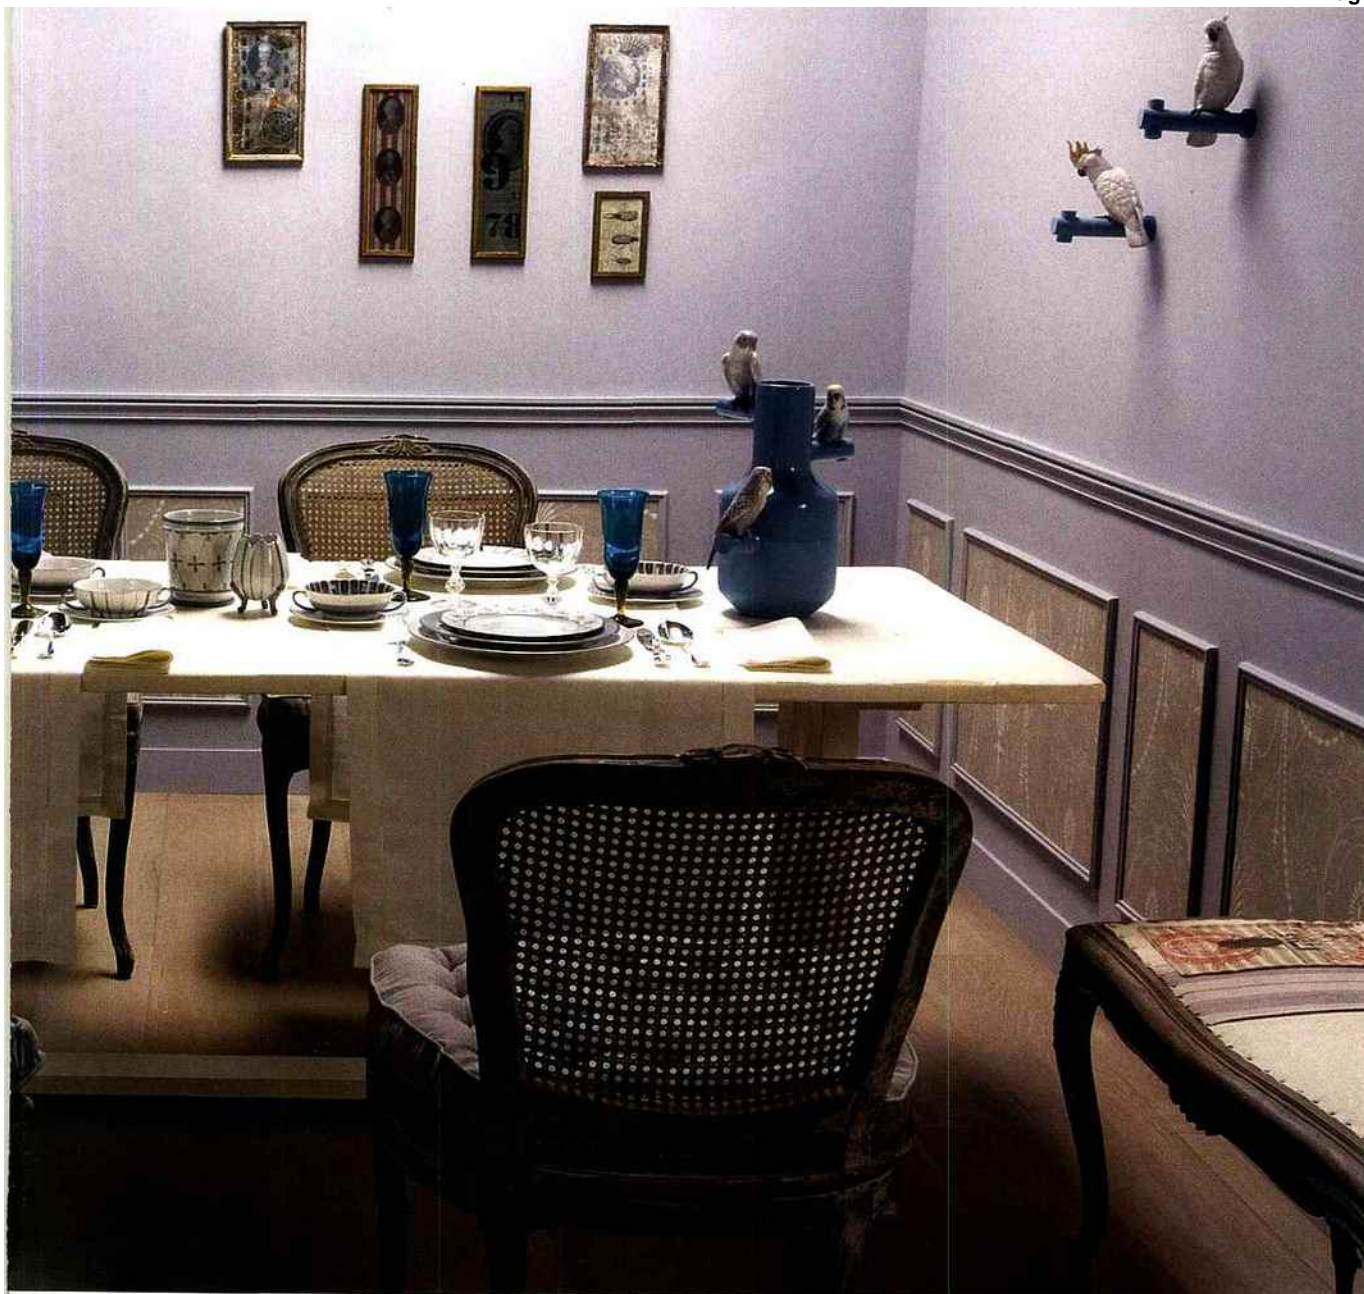

INSPIRATION CLASSIQUE, DESIGN
SCANDINAVE ET RETOUR DES ANNÉES
50, UNE SÉLECTION D'OBJETS QUI
ÉVOQUENT UN ART DE VIVRE UNIQUE.

PAR LISBETH KWIK - PHOTOS ALAIN GELBERGER

GUSTAVIEN

5

6

7

8

TABLE DEAUVILLE **FLAMANT**, CHAISES STRAIGHT CHAIR, DESIGN GEORGE NAKASHIMA, **KNOLL**, CHEMINS DE TABLE FLORENCE **ALEXANDRE TURPAULT**, ASSIETTES ET TASSES HOMMAGE **RAYNAUD**, VERRES MATTEO **CRISTAL DE SÈVRES**, COUVERTS ORIGINE MAT ET CANDÉLABRE RADIUS **CHRISTOFLE**, SALADIER ET COUVERTS À SALADE **EKOBO**, PLAT OVALE EN BOIS, SUSPENSIONS CORDON, TROPHÉE CERF ET CAGE À OISEAUX **FLEUX**, PEINTURE WHITE LEAD DARK **LITTLE GREENE**, CIMAISES ET MOULURES **ATELIER SEDAP**, PARQUET **EMOIS ET BOIS**.