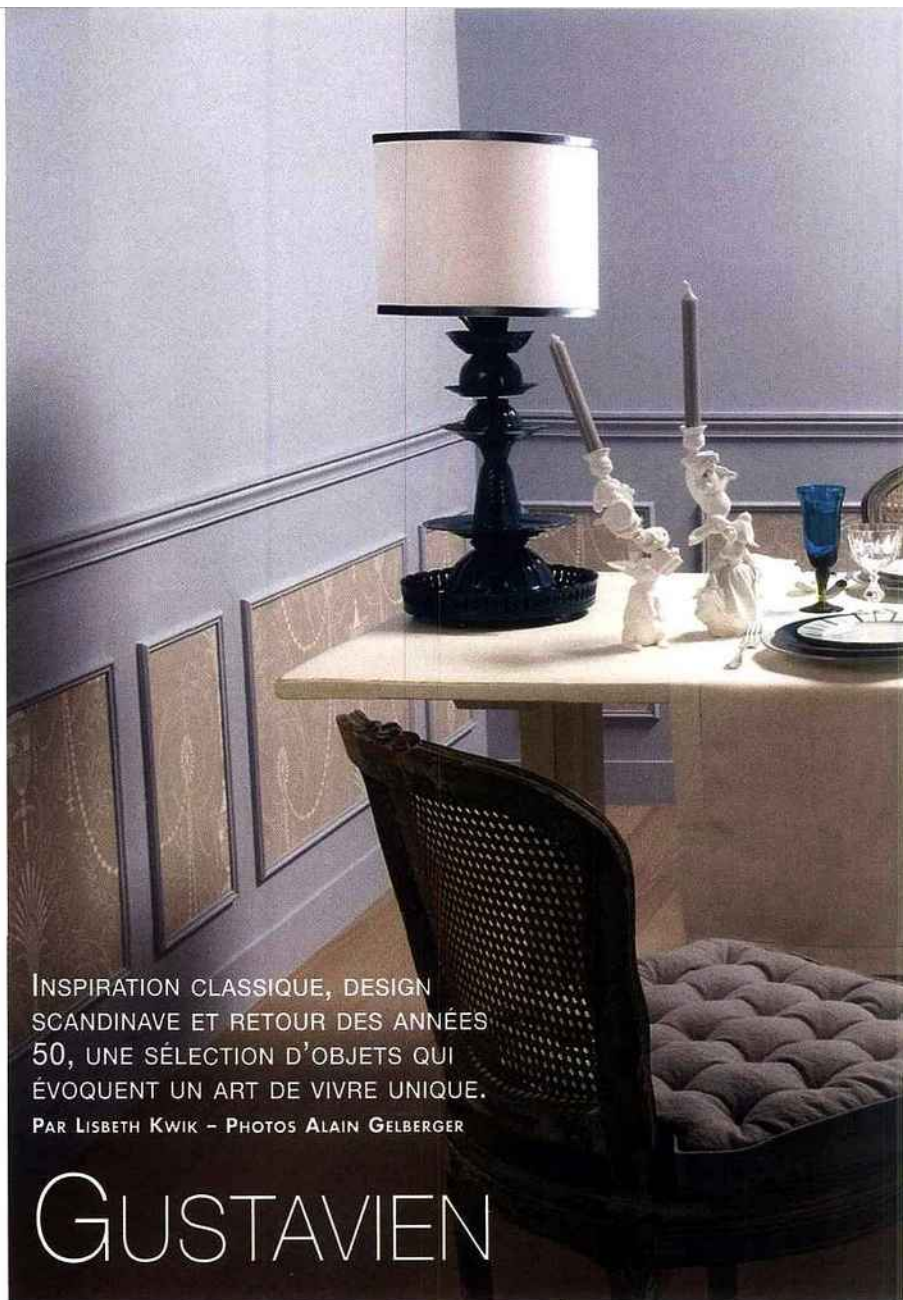

LISTE *Ambiances*

TABLE DEAUVILLE ET CHAISES FANN
FLAMANT, SETS ET SERVIETTES
ALEXANDRE TURPAULT, ASSIETTES,
BOLS À BOUILLON, VASE ET ŒUF BRISÉ
MARIE DAAGE, COUVERTS CITEAUX
ERCUIS, VERRES CHENONCEAUX
CRISTAL DE SÈVRES, FLÛTES
À CHAMPAGNE GRETA HABITAT,
BOUGEIRS WONDERLAND, VASE
ET PÂTERES PARROT FLEUX, LAMPE
PORCELAINE MAT & JEWSKI, BOUGIES
BOUGIES LA FRANÇAISE, CADRES
ET BANC MAISON CAUMONT, PEINTURE
BONE CHINA BLUE ET PAPIER PEINT
MARLBOROUGH GREY LITTLE GREENE,
CIMAISES ET MOULURES ATELIER
SEDAP, PARQUET CHÊNE COLORIS
TORMENTA EMOIS ET BOIS.

INSPIRATION CLASSIQUE, DESIGN
SCANDINAVE ET RETOUR DES ANNÉES
50, UNE SÉLECTION D'OBJETS QUI
ÉVOQUENT UN ART DE VIVRE UNIQUE.

PAR LISBETH KWIK - PHOTOS ALAIN GELBERGER

GUSTAVIEN

5

6

7

8

TABLE DEAUVILLE **FLAMANT**, CHAISES STRAIGHT CHAIR, DESIGN GEORGE NAKASHIMA, **KNOLL**, CHEMINS DE TABLE FLORENCE **ALEXANDRE TURPAULT**, ASSIETTES ET TASSES HOMMAGE **RAYNAUD**, VERRES MATTEO **CRISTAL DE SÈVRES**, COUVERTS ORIGINE MAT ET CANDÉLABRE RADIUS **CHRISTOFLE**, SALADIER ET COUVERTS À SALADE **EKOBO**, PLAT OVALE EN BOIS, SUSPENSIONS CORDON, TROPHÉE CERF ET CAGE À OISEAUX **FLEUX**, PEINTURE WHITE LEAD DARK **LITTLE GREENE**, CIMAISES ET MOULURES **ATELIER SEDAP**, PARQUET **EMOIS ET BOIS**.