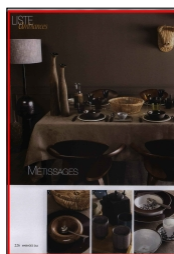

# MARIAGES

10 BOULEVARD DES FRERES VOISIN  
92130 ISSY LES MOULINEAUX - 01 41 46 88 88

**MARS/MAI 11**

Trimestriel  
OJD : 19152

Surface approx. (cm²) : 1092  
N° de page : 226-227

Page 1/2

TABLE HABITAT, CHAISES ET FAUTEUILS  
CHERNER, CHEZ **ÉTAT DE SIÈGE**, NAPPE ET  
SERVIETTES TIVOLI **LE JACQUARD FRANÇAIS**,  
SERVICE DE TABLE CANTINE BRUN, CRAIE  
ET ZINC **JARS CÉRAMISTE**, VERRES ROEMERS  
CERDAGNE **SAINT LOUIS**, GOBELETS MAMBO  
ET COUVERTS COLORISSIMO **GUY DEGRENNE**,  
VASES KIBO **GENEVIÈVE LETHU**, CARAFE OSIER,  
CORBEILLE BAMBOU, DESSOUS-DE-PLAT ET  
TROPHÉES TAUREAUX OSIER **FLEUX**, LAMPADAIRE  
DELANO ET VASE OSTENDE **LES HÉRITIERS**,  
FAUTEUIL FLOW MDF CHEZ **ÉTAT DE SIÈGE**,  
PEINTURE TERRE DE LANZAROTE MAT PROFOND  
**ARGILE**, PARQUET **EMOIS ET BOIS**.

1. ASSIETTES ET MUG AFRICAINE **GENEVIÈVE LETHU**, TRONC **FLEUX**, CUILLIÈRE COLORISSIMO **GUY DEGRENNE**.
2. ASSIETTE TIRAMISU **JAUNE DE CHROME**, ASSIETTE ET COUPELLE **MARIE DAÏGE**, FOURCHETTE SEQUOIA **ERCUIS**.
3. ASSIETTES, TASSE À CAFÉ ET COUPELLE **L'IMPRÉVISIBLE HAVILAND**, COUVERTS SEQUOIA **ERCUIS**, SERVIETTE TIVOLI **LE JACQUARD FRANÇAIS**.
4. ASSIETTE DE PRÉSENTATION TÔTEM, ASSIETTES TRIBAL, GOBELET DOTTY ET COUPELLE ETHNIC **GENEVIÈVE LETHU**.
5. ASSIETTE ET BOL TIRAMISU **JAUNE DE CHROME**, CORBEILLE OSIER **FLEUX**, CUILLIÈRE ALTO **ERCUIS**.
6. PLATEAU EN BAMBOU, THIÈRE, TASSES EN GRÈS ET TASSES CRAQUELÉES **LE PALAIS DES THÉS**.
7. ASSIETTES, TASSE À CAFÉ ET COUPELLE **CRISTOBAL RAYNAUD**, CUILLIÈRE ÉQUILIBRE **ERCUIS**.
8. ASSIETTE BASMATI **JAUNE DE CHROME**, TASSES À CAFÉ LIPARI **BERNARDAUD**, COUVERTS ESPACE **ERCUIS**, SERVIETTE TIVOLI **LE JACQUARD FRANÇAIS**.
9. ASSIETTES HÉMISPHÈRE **JL COQUET**, COUVERTS ORIGINE MAT **CHRISTOFLE**, GOBELET MOSAÏQUE **BACCARAT**, COUPELLE TÜROCKKEIM **CRISTAL DE SÈVRES**.