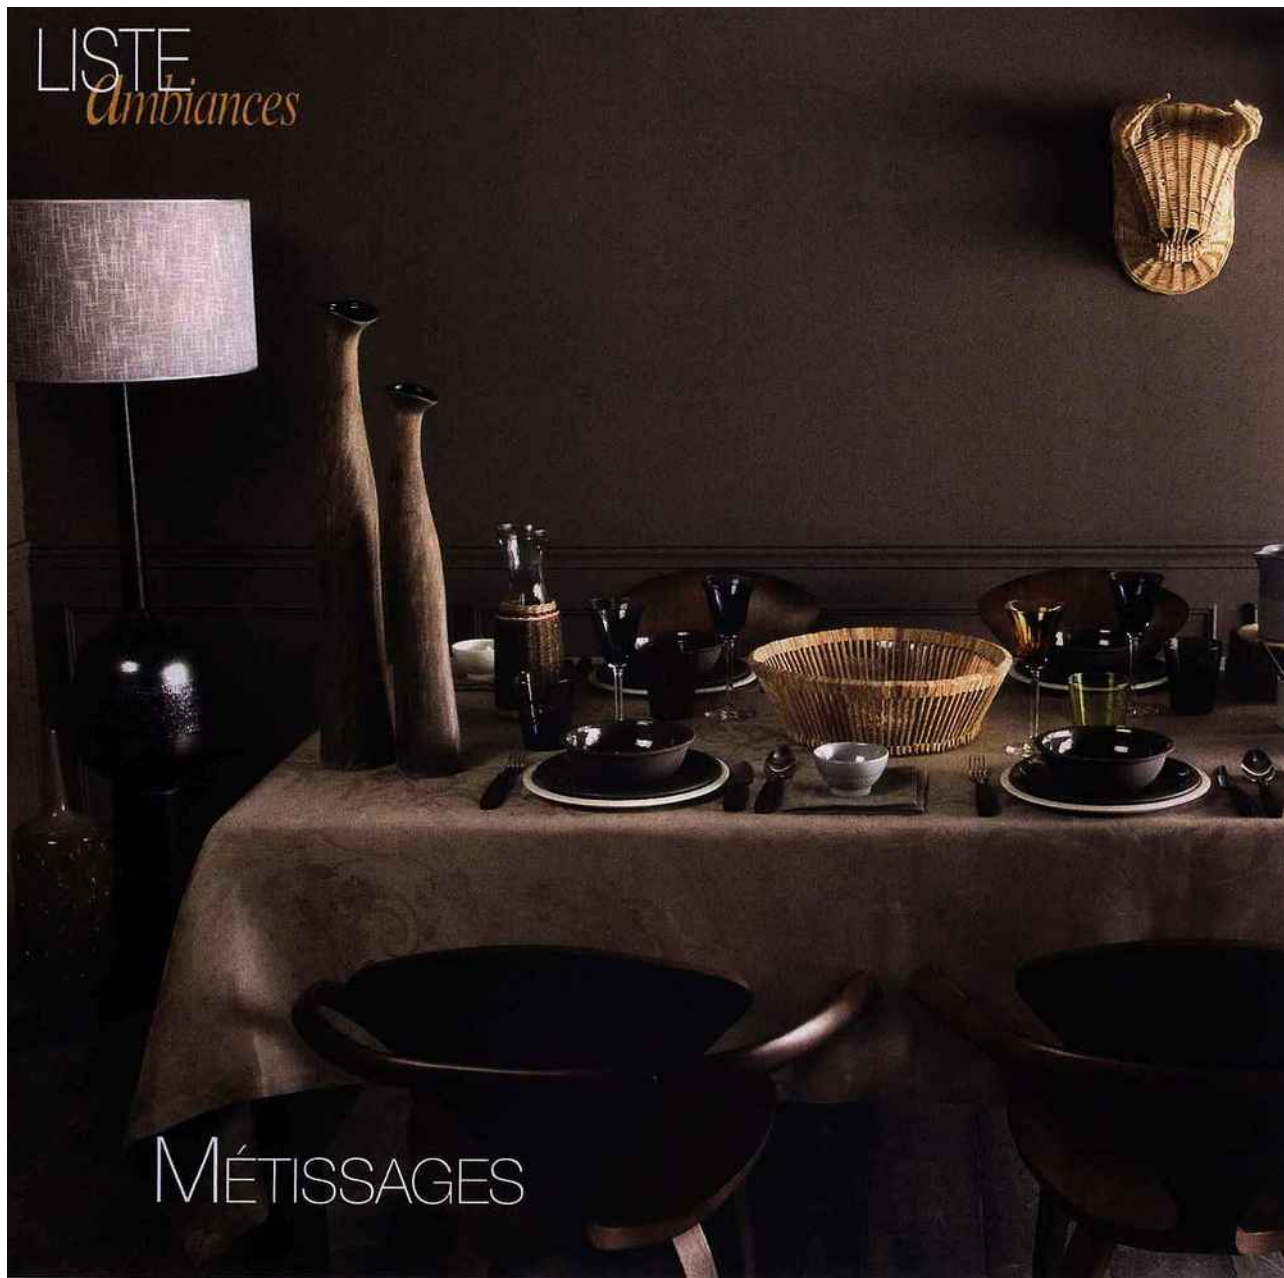

# MARIAGES

10 BOULEVARD DES FRERES VOISIN  
92130 ISSY LES MOULINEAUX - 01 41 46 88 88

**MARS/MAI 11**

Trimestriel  
OJD : 19152

Surface approx. (cm²) : 1092  
N° de page : 226-227

Page 1/2

TABLE HABITAT, CHAISES ET FAUTEUILS  
CHERNER, CHEZ **ÉTAT DE SIÈGE**, NAPPE ET  
SERVIETTES TIVOLI **LE JACQUARD FRANÇAIS**,  
SERVICE DE TABLE CANTINE BRUN, CRAIE  
ET ZINC **JARS CÉRAMISTE**, VERRES ROEMERS  
CERDAGNE **SAINT LOUIS**, GOBELETS MAMBO  
ET COUVERTS COLORISSIMO **GUY DEGRENNE**,  
VASES KIBO **GENEVIÈVE LETHU**, CARAFE OSIER,  
CORBEILLE BAMBOU, DESSOUS-DE-PLAT ET  
TROPHÉES TAUREAUX OSIER **FLEUX**, LAMPADAIRE  
DELANO ET VASE OSTENDE **LES HÉRITIERS**,  
FAUTEUIL FLOW MDF CHEZ **ÉTAT DE SIÈGE**,  
PEINTURE TERRE DE LANZAROTE MAT PROFOND  
**ARGILE**, PARQUET **EMOIS ET BOIS**.

1. ASSIETTES ET MUG AFRICAINE **GENEVIÈVE LETHU**, TRONC **FLEUX**, CUILLIÈRE COLORISSIMO **GUY DEGRENNE**.
2. ASSIETTE TIRAMISU **JAUNE DE CHROME**, ASSIETTE ET COUPELLE **MARIE DAÏGE**, FOURCHETTE SEQUOIA **ERCUIS**.
3. ASSIETTES, TASSE À CAFÉ ET COUPELLE **L'IMPRÉVISIBLE HAVILAND**, COUVERTS SEQUOIA **ERCUIS**, SERVIETTE TIVOLI **LE JACQUARD FRANÇAIS**.
4. ASSIETTE DE PRÉSENTATION TÔTEM, ASSIETTES TRIBAL, GOBELET DOTTY ET COUPELLE ETHNIC **GENEVIÈVE LETHU**.
5. ASSIETTE ET BOL TIRAMISU **JAUNE DE CHROME**, CORBEILLE OSIER **FLEUX**, CUILLIÈRE ALTO **ERCUIS**.
6. PLATEAU EN BAMBOU, THIÈRE, TASSES EN GRÈS ET TASSES CRAQUELÉES **LE PALAIS DES THÉS**.
7. ASSIETTES, TASSE À CAFÉ ET COUPELLE **CRISTOBAL RAYNAUD**, CUILLIÈRE ÉQUILIBRE **ERCUIS**.
8. ASSIETTE BASMATI **JAUNE DE CHROME**, TASSES À CAFÉ LIPARI **BERNARDAUD**, COUVERTS ESPACE **ERCUIS**, SERVIETTE TIVOLI **LE JACQUARD FRANÇAIS**.
9. ASSIETTES HÉMISPHÈRE **JL COQUET**, COUVERTS ORIGINE MAT **CHRISTOFLE**, GOBELET MOSAÏQUE **BACCARAT**, COUPELLE TÜROCKKEIM **CRISTAL DE SÈVRES**.