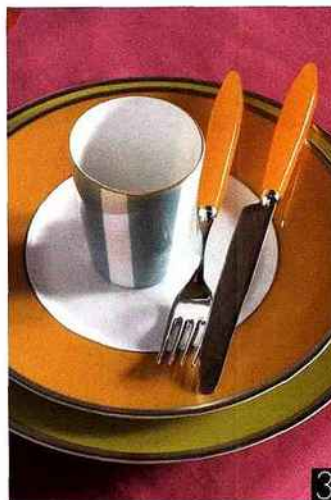

TABLE **PERSONA GRATA**, CHAISES **NAVY 111** EMEGO.CHEZ **AUTOUR** D'UN **CANAPÉ**, NAPPE **ALEXANDRE TURPAULT**, ASSIETTES LAQUE DE CHINE **HAVILAND**, ASSIETTES À DESSERT **ORGANZA** ET MUGS. PAROS **BERNARDAUD**, VERRES ROEMER **AMADEUS CRISTAL SAINT LOUIS**, COUVERTS COLORISSIMO **GUY DEGRENNE**, COUPELLE SUR PIED ET PHOTOPHORES MULTICOLORES **HOME AUTOUR DU MONDE**, VASE CURAÇAO **LES HÉRITIERS**, TABLE BASSE **POTIRON**, VASE OSTENDE **LES HÉRITIERS**, SUSPENSIONS AMPOULES NUD **FLEUX**, AU MUR PATÈRES LES NIDS DE NUA **RED EDITION**, PEINTURE MANOR HOUSE GREY N° 265 **FARROW & BALL**, PARQUET HUILÉ BLANC **URRACA EMOIS** ET **BOIS**.