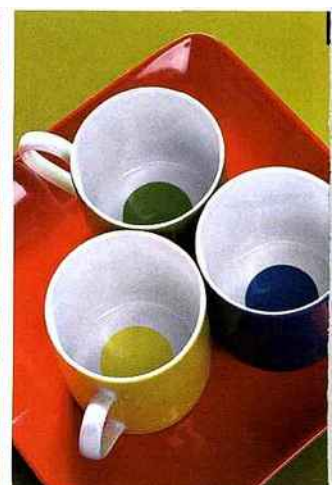

MARIAGES

10 BOULEVARD DES FRERES VOISIN
92130 ISSY LES MOULINEAUX - 01 41 46 88 88

SEPT/NOV 11

Trimestriel
OJD : 19152

Surface approx. (cm²) : 978
N° de page : 206-207

Page 1/2

LISTE *Ambiances*

MULTICOLORES

TABLE **PERSONA GRATA**, CHAISES **NAVY 111** EMEGO.CHEZ **AUTOUR** D'UN **CANAPÉ**, NAPPE **ALEXANDRE TURPAULT**, ASSIETTES LAQUE DE CHINE **HAVILAND**, ASSIETTES À DESSERT **ORGANZA** ET MUGS. PAROS **BERNARDAUD**, VERRES ROEMER **AMADEUS CRISTAL SAINT LOUIS**, COUVERTS COLORISSIMO **GUY DEGRENNE**, COUPELLE SUR PIED ET PHOTOPHORES MULTICOLORES **HOME AUTOUR DU MONDE**, VASE CURAÇAO **LES HÉRITIERS**, TABLE BASSE **POTIRON**, VASE OSTENDE **LES HÉRITIERS**, SUSPENSIONS AMPOULES NUD **FLEUX**, AU MUR PATÈRES LES NIDS DE NUA **RED EDITION**, PEINTURE MANOR HOUSE GREY N° 265 **FARROW & BALL**, PARQUET HUILÉ BLANC **URRACA EMOIS** ET **BOIS**.

1. ASSIETTES LAQUE DE CHINE HAVILAND, ASSIETTES À DESSERT ORGANZA BERNARDAUD, COUVERTS ESPACE ERCUIS.
2. PHOTOPHORES MULTICOLORES HOME AUTOUR DU MONDE.
3. ASSIETTES LES INDIENNES ET COUVERTS BERGAME DESHOULIÈRES, GOBELET TRANSAT MARIE DÂAGE.
4. MOULIN À POIVRE MUUTO CHEZ BLOU.
5. ASSIETTES ET TASSE À CAFÉ GALERIE ROYALE ORANGE BERNARDAUD, SERVIETTE ALEXANDRE TURPAULT.
6. ASSIETTES ET TASSES À CAFÉ MODULO COLOR GUY DEGRENNE, CUILLÈRE PALERMO DESHOULIÈRES.
7. ASSIETTE CARRÉE MODULO COLOR GUY DEGRENNE, MUGS TUTTI LSA INTERNATIONAL.
8. ASSIETTES TWIST RAYNAUD, COUVERTS BERGAME DESHOULIÈRES.
9. TASSES À CAFÉ PANTONE FLEUX'.