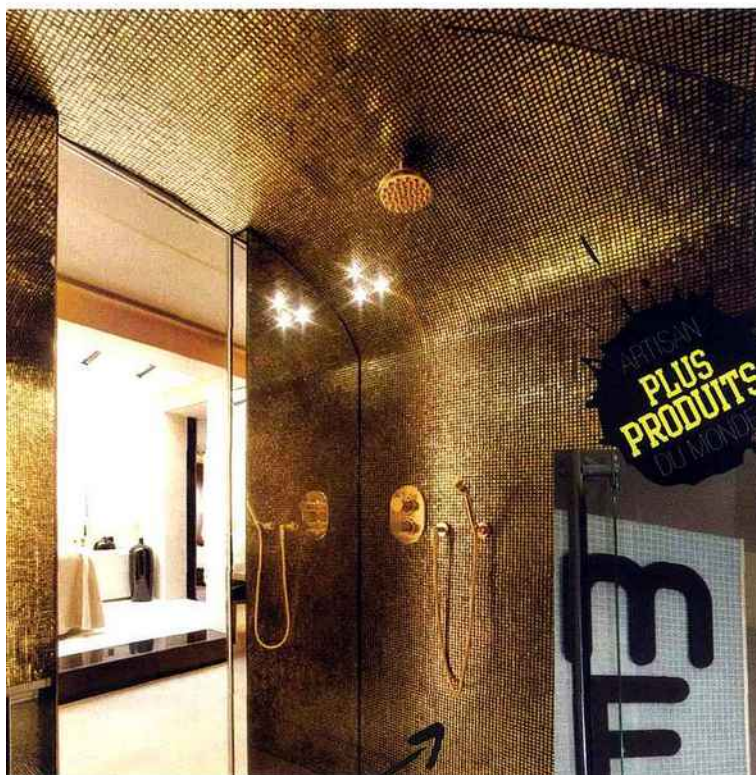

CB ARTISAN DU MONDE | Classiques

Zaphire blue

PORCELANOSA

Grand classique de la salle de bains, la faïence émaillée se pare de multiples atours. Ici, Porcelanosa la veut brillante et lisse, avec des bords rectifiés pour une plus belle unité. Jouant avec la lumière, la faïence agrandit ainsi votre pièce et donne du baume au cœur !

Dimensions : 20 x 33,30 cm

Prix : 49,93 €/m²

FAÏENCE, MOSAÏQUE ET BOIS FONT PARTIE DES GRANDS CLASSIQUES... MAIS POURQUOI NE PAS LES RÉINVENTER POUR DYNAMISER VOTRE PIÈCE ? Texte : Caroline Deblais

**Stellato/Collection
Lumière d'étoiles**

EMOIS ET BOIS

Le bois est toujours du plus bel effet dans une salle de bains ; il offre élégance et sobriété. Emois et bois le modernise avec ce parquet en chêne, contrecollé, aux allures de zèbre : un joli mélange de classique et d'originalité ! Adapté aux pièces humides, le chêne sera un atout choc.

Dimensions : 14/19 x 90/190 cm

Prix : à partir de 168 €

Aureo Traditionnel

TREND CHEZ BAINS&DÉCO

Faites entrer le luxe de la feuille d'or dans votre salle de bains ! La marque Trend a recouvert sa mosaïque en verre d'une fine couche d'or (blanc ou jaune), 24 carats, protégée par un film de verre, afin de sublimer la brillance de l'or et d'illuminer votre pièce d'un éclat de soleil.