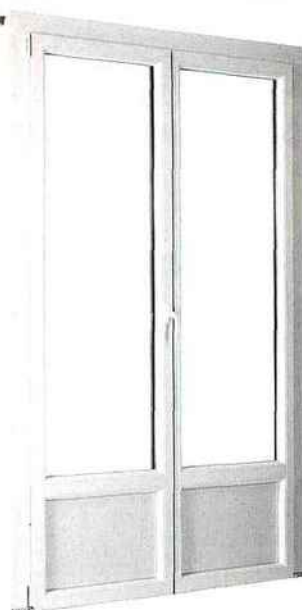

AUTHENTIQUE jusqu'au toit

Dans cette maison rurale entièrement rénovée, pierre, bois et briques créent un cadre chaleureux et confortable.

MOULURÉ
Bloc-porte à deux panneaux lisses en MDF, prépeints blancs. Ouvrant droite ou gauche. L 73 x H 204 cm, 79 €. Castorama.

■ **La porte d'entrée:** en version standard, elle a généralement une hauteur de 200 cm, 215 cm ou 225 cm et une largeur de 80 cm ou 90 cm. Dans le cas de dimensions supérieures, des adaptations sont possibles en fixant une ou des alèses latérales ou une imposte, pleines ou vitrées. Reste encore la solution du sur mesure moyennant un surcoût.

■ **Le lambris:** il se pose à l'horizontale, à la verticale ou même en diagonale sur tout ou partie d'un mur. Côté finitions, le brut de sciage est le plus authentique avec son aspect rugueux. Choisi en grande largeur (jusqu'à 20 cm), il donnera encore plus de cachet.

CLASSIQUE
Porte d'entrée en composite lisse, matériau alliant la fibre de verre, l'aluminium et du Corian, avec mousse de polyuréthane injectée et serrure quatre points automatique. L 90 x H 215 cm, 921 €. "Bahia", Portes MID.