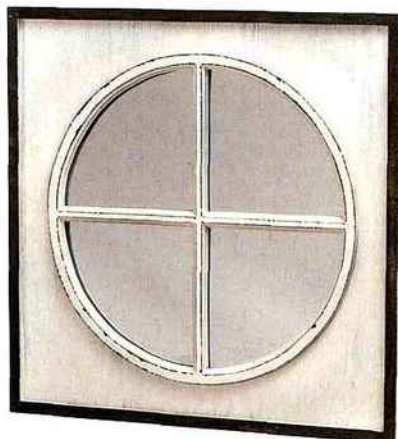

# Les idées à suivre

DANS MON MOULIN

**TRADITION**  
Lampe à poser, avec pied en bois patiné. Hauteur du pied 45 cm, 84 €. **Athezza**.

**NATURELLES**  
Set de deux couronnes en vannerie. Ø 15 et 20 cm, 5,50 €. **Country Casa**.

**PRATIQUE**  
Étagère porte-épices et dérouleur de papier absorbant en bois. L 36 x P 11 x H 36 cm, 32 €. "À la table des amis", **Amadeus**.

**FESTONNÉ**  
Range-vaisselle mural en 100 % épicea massif, finition ciré main, doté de six crochets. L 65 x P 25 x H 80 cm, 150 €. "Brunch", collection "Natural", réf 9731, **Interior's**.